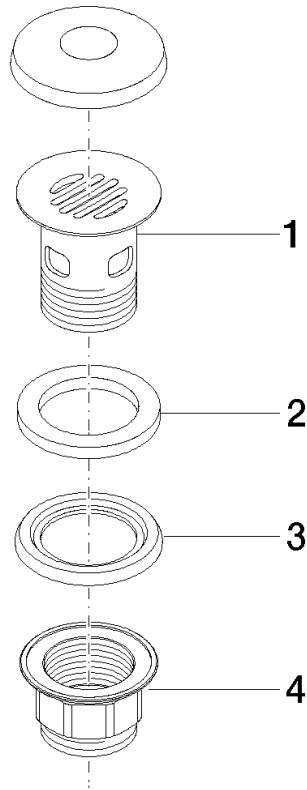

10 105 970

Passt zu: IMO, LULU, MADISON, MEM,  
TARA, CL.1, LISSÉ, VAIA, META, CYO

	Platin gebürstet	10 105 970-06
	Chrom	10 105 970-00
	Platin	10 105 970-08
	Messing (23kt Gold)	10 105 970-09
	Dark Chrome	10 105 970-19
	Light Gold	10 105 970-26
	Light Gold gebürstet	10 105 970-27
	Messing gebürstet (23kt Gold)	10 105 970-28
	Schwarz matt	10 105 970-33
	Bronze gebürstet	10 105 970-42
	Champagne gebürstet (22kt Gold)	10 105 970-46
	Champagne (22kt Gold)	10 105 970-47
	Chrom gebürstet	10 105 970-93
	Dark Platin gebürstet	10 105 970-99

## Siebventil 1 1/4" - Platin gebürstet

---

IMO

10 105 970

Nur für Becken mit Überlauf geeignet.

10 105 970

10 105 970

Ersatzteile für die  
anderen  
Oberflächenvarianten  
finden Sie hier:  
Chrom

**Ersatzteilstückliste**

Nr.	Artikelnummer	Benennung	Verbaumenge	Lieferzeit
1	09 11 01 027-06	Kelch	1	10
2	09 14 05 039 90	Dichtung	1	2
3	09 14 03 025 90	Dichtung	1	2
4	09 23 10 020-06	Mutter	1	10