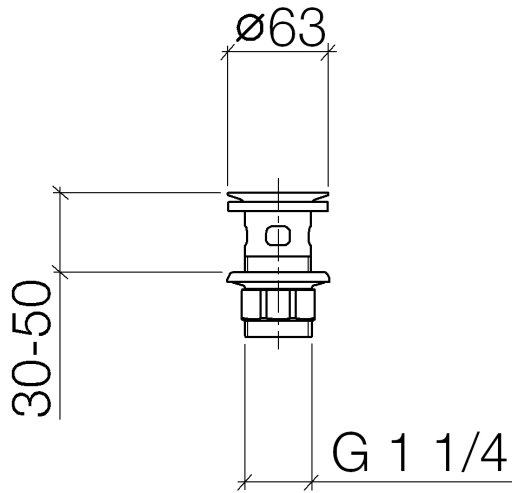

10 105 970

Passt zu: IMO, LULU, MADISON, MEM,  
TARA, CL.1, LISSÉ, VAIA, META, CYO

	Platin gebürstet	10 105 970-06
	Chrom	10 105 970-00
	Platin	10 105 970-08
	Messing (23kt Gold)	10 105 970-09
	Dark Chrome	10 105 970-19
	Light Gold	10 105 970-26
	Light Gold gebürstet	10 105 970-27
	Messing gebürstet (23kt Gold)	10 105 970-28
	Schwarz matt	10 105 970-33
	Bronze gebürstet	10 105 970-42
	Champagne gebürstet (22kt Gold)	10 105 970-46
	Champagne (22kt Gold)	10 105 970-47
	Chrom gebürstet	10 105 970-93
	Dark Platin gebürstet	10 105 970-99

## Siebventil 1 1/4" - Platin gebürstet

---

IMO

10 105 970

Nur für Becken mit Überlauf geeignet.

10 105 970

10 105 970

Ersatzteile für die  
anderen  
Oberflächenvarianten  
finden Sie hier:  
Chrom

**Ersatzteilstückliste**

Nr.	Artikelnummer	Benennung	Verbaumenge	Lieferzeit
1	09 11 01 027-06	Kelch	1	10
2	09 14 05 039 90	Dichtung	1	2
3	09 14 03 025 90	Dichtung	1	2
4	09 23 10 020-06	Mutter	1	10